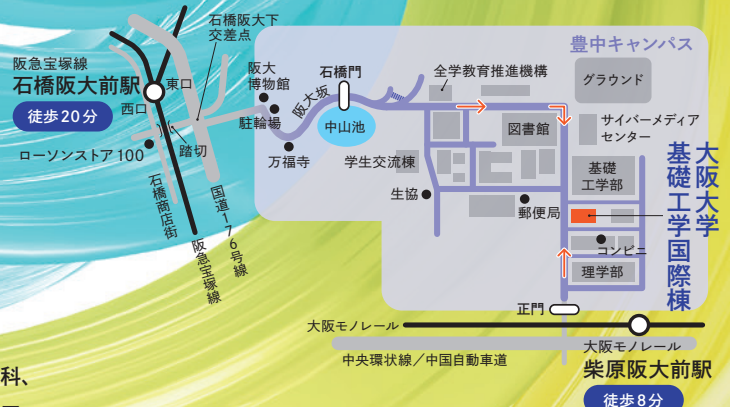

無料

事前申込制

2024

11.22 (金)

13:30~18:00

大阪大学基礎工学国際棟

1階 シグマホール・セミナー室・ホワイエ
(豊中市待兼山町1-3)

参加 申込

ホームページよりお申込みください。

<http://www.law.osaka-u.ac.jp/trm2024/>

参加申込締切

11月11日(月)まで

◀ 詳細・申込みはこちら

※会場準備の都合上、事前登録をお願いしておりますが、
当日のご参加も受け付けます。

大阪モノレール

中央環状線/中国自動車道