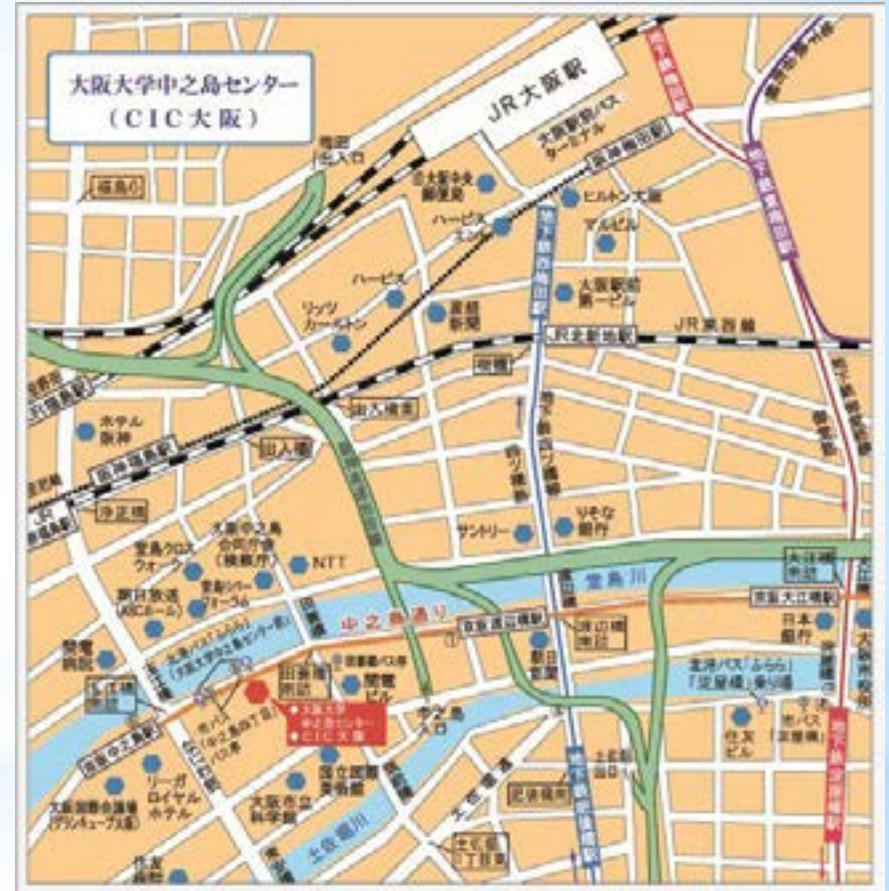

<アクセス>

★電車によるアクセス

- ・京阪中之島線中之島駅より徒歩約5分
- ・阪神本線福島駅より徒歩約9分
- ・JR東西線新福島駅より徒歩約9分
- ・JR環状線福島駅より徒歩約12分
- ・地下鉄四ツ橋線肥後橋駅より徒歩約10分
- ・地下鉄御堂筋線淀屋橋駅より徒歩約16分

★バスによるアクセス

- ・大阪市バス（53系統）
  大阪駅前バスターミナル→中之島四丁目（旧玉江橋）下車徒歩1分
- ・大阪市バス（75系統）
  大阪駅前バスターミナル→田蓑橋下車徒歩1分
- ・北港バス（中之島ループバス ふらら）
  淀屋橋発（土佐堀通/住友ビル前）→大阪大学中之島センター前下車 徒歩1分

※タクシーでお越しの際は、近隣施設や中之島センタービル等類似した名称の建物がごございますので、「大阪市立科学館 北側の『大阪大学中之島センター』」とお伝えください。

大阪大学中之島センター (C / C大阪)